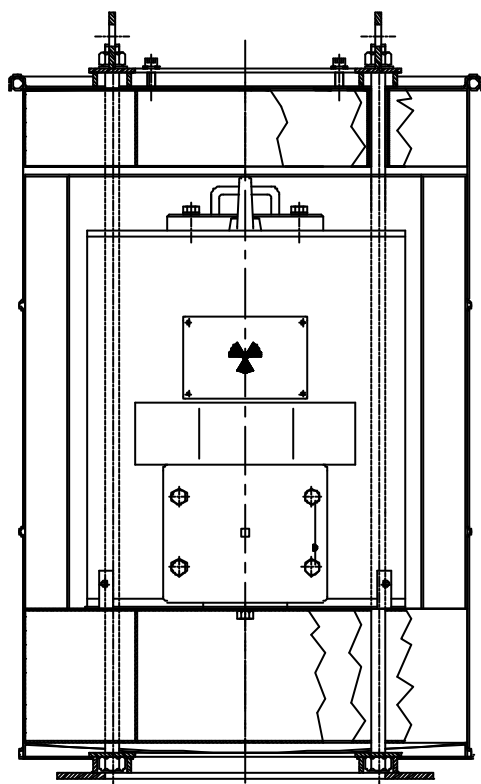

A termékcsalád minden tagjának egy 200 literes acélhordó külső burkolata van.

A hordón belül acéllemezbol készült energiaelnyelő dobok és gyuruk vannak, ezek védik meg a dinamikus ütésektől a belső tároló konténert. A hordó és az energiaelnyelő elemek négy menetes rúddal vannak rögzítve két fémkeret közé, a csomagolás a felső keretnél fogva emelhető.

A belső tároló konténer saválló acéllemezbol készült hegesztett lemezszerkezet, a sugárvédelmet ólom biztosítja. Két változata van konténereknek. Mindkét változatba felülről lehet betenni a szállítandó anyagot, de az egyik változatnál ezt ki lehet ejteni a konténer alján is.

# Egy- és kétoldalon nyitható kivitel