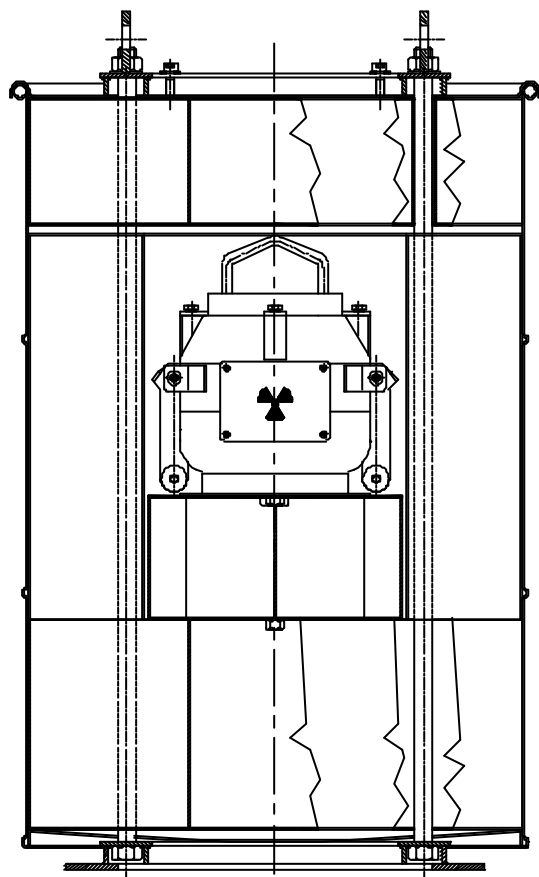

HK-5 típus, 5 GBq Co-60 anyaghoz