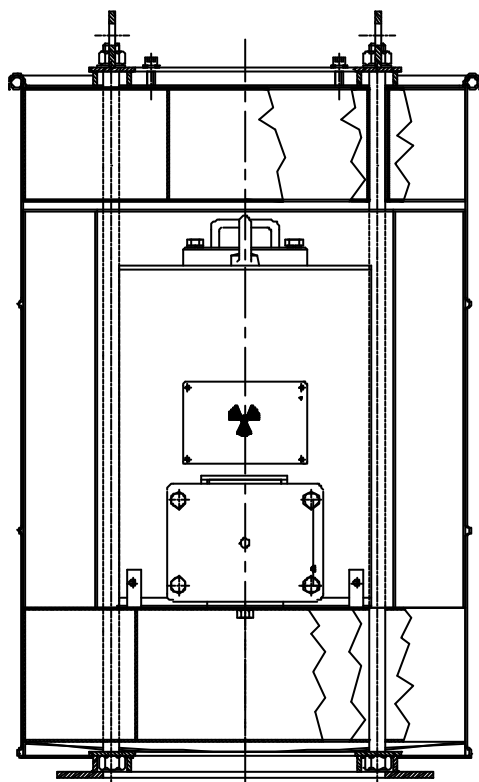

HK-40 típus, 40 GBq Co-60 anyaghoz