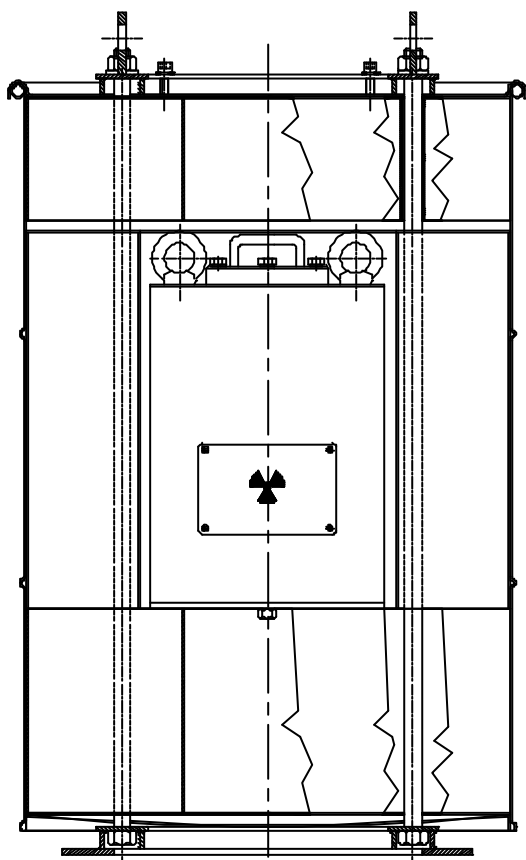

HK-10 típus, 10 GBq Co-60 anyaghoz